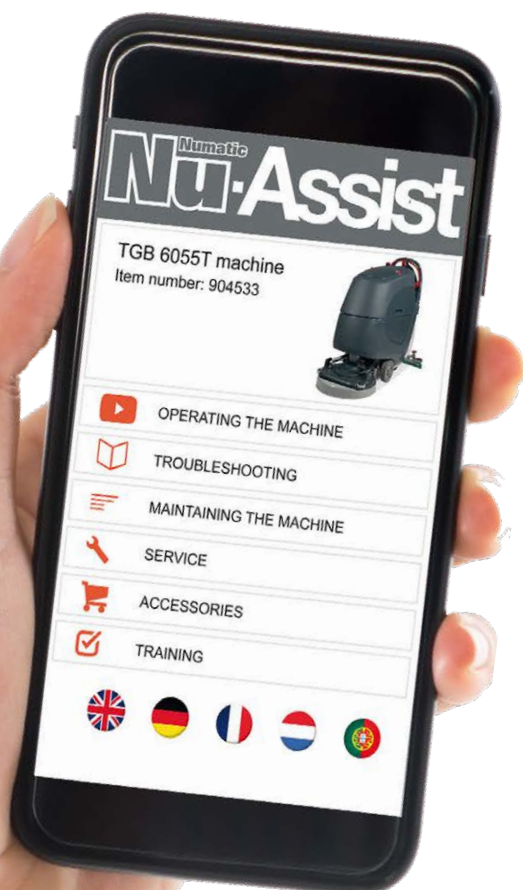

### Nu-Assist werkt op de volgende manier:

- 1 Open de app op uw mobiel of tablet
- 2 Scan de QR code op de machine
- 3 Bekijk de video of instructie
- 4 Volg instructie en voer onderhoud uit
- 5 Rond de instructie af